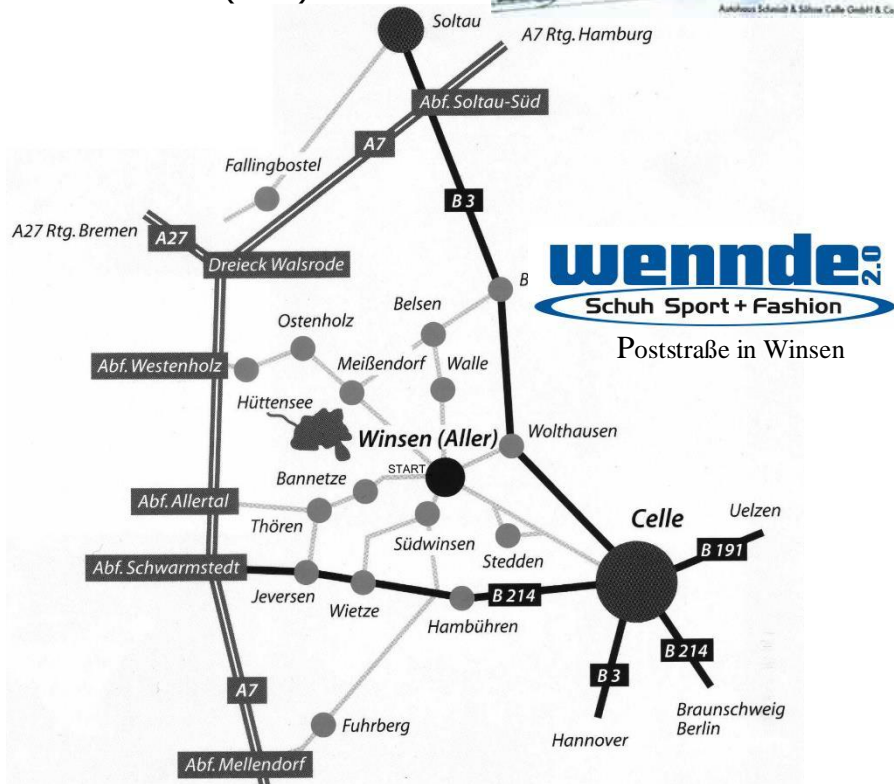

ITAL. EISCAFÉ
DOLOMITI

seit 1973 in Winsen
Poststraße 12-14
29308 Winsen (Aller)

wennde 2.0
Schuh Sport + Fashion

Poststraße in Winsen

39. Silvesterlauf 31.12.2018

**Ausrichter
MTV „Fichte“ Winsen (Aller)**

Heiner Kleinschmidt

Poststr. 2, 29308 Winsen

Tel.: 05143 / 93300

Fax: 05143 / 93301

„Ihr Tischlein“ deckt sich!

Einladung und Ausschreibung

Am 31.12.2018 richtet der MTV "Fichte" Winsen (Aller) seinen

39. Silvesterlauf

- Anreise:** siehe Rückseite
- Streckenbeschreibung:** ca. 1.000 m Straße (Teer, anschließend Schotter); dann feste Waldwege. Zwei kleinere Sandstücke dazwischen. Vor dem Ziel wieder 1.000 m Straße. Die Strecken sind markiert, ausgeschildert und gesichert.
- Ergebnislisten:** www.winsersilvesterlauf.de direkt nach der Siegerehrung sowie in der örtlichen Presse
- Die Veranstaltung** findet bei jedem Wetter statt.
- Der Veranstalter** übernimmt keine Haftung bei Unfällen, Diebstählen oder sonstigen Schadensfällen. Die Veranstaltung wurde vom DLV unter der Verant.-Nr. 18V09000411600001 genehmigt.
- Parkplätze** sind in der Nähe der Wilfried-Hemme-Sporthalle ausreichend vorhanden.
- Preise** wurden gestiftet von: