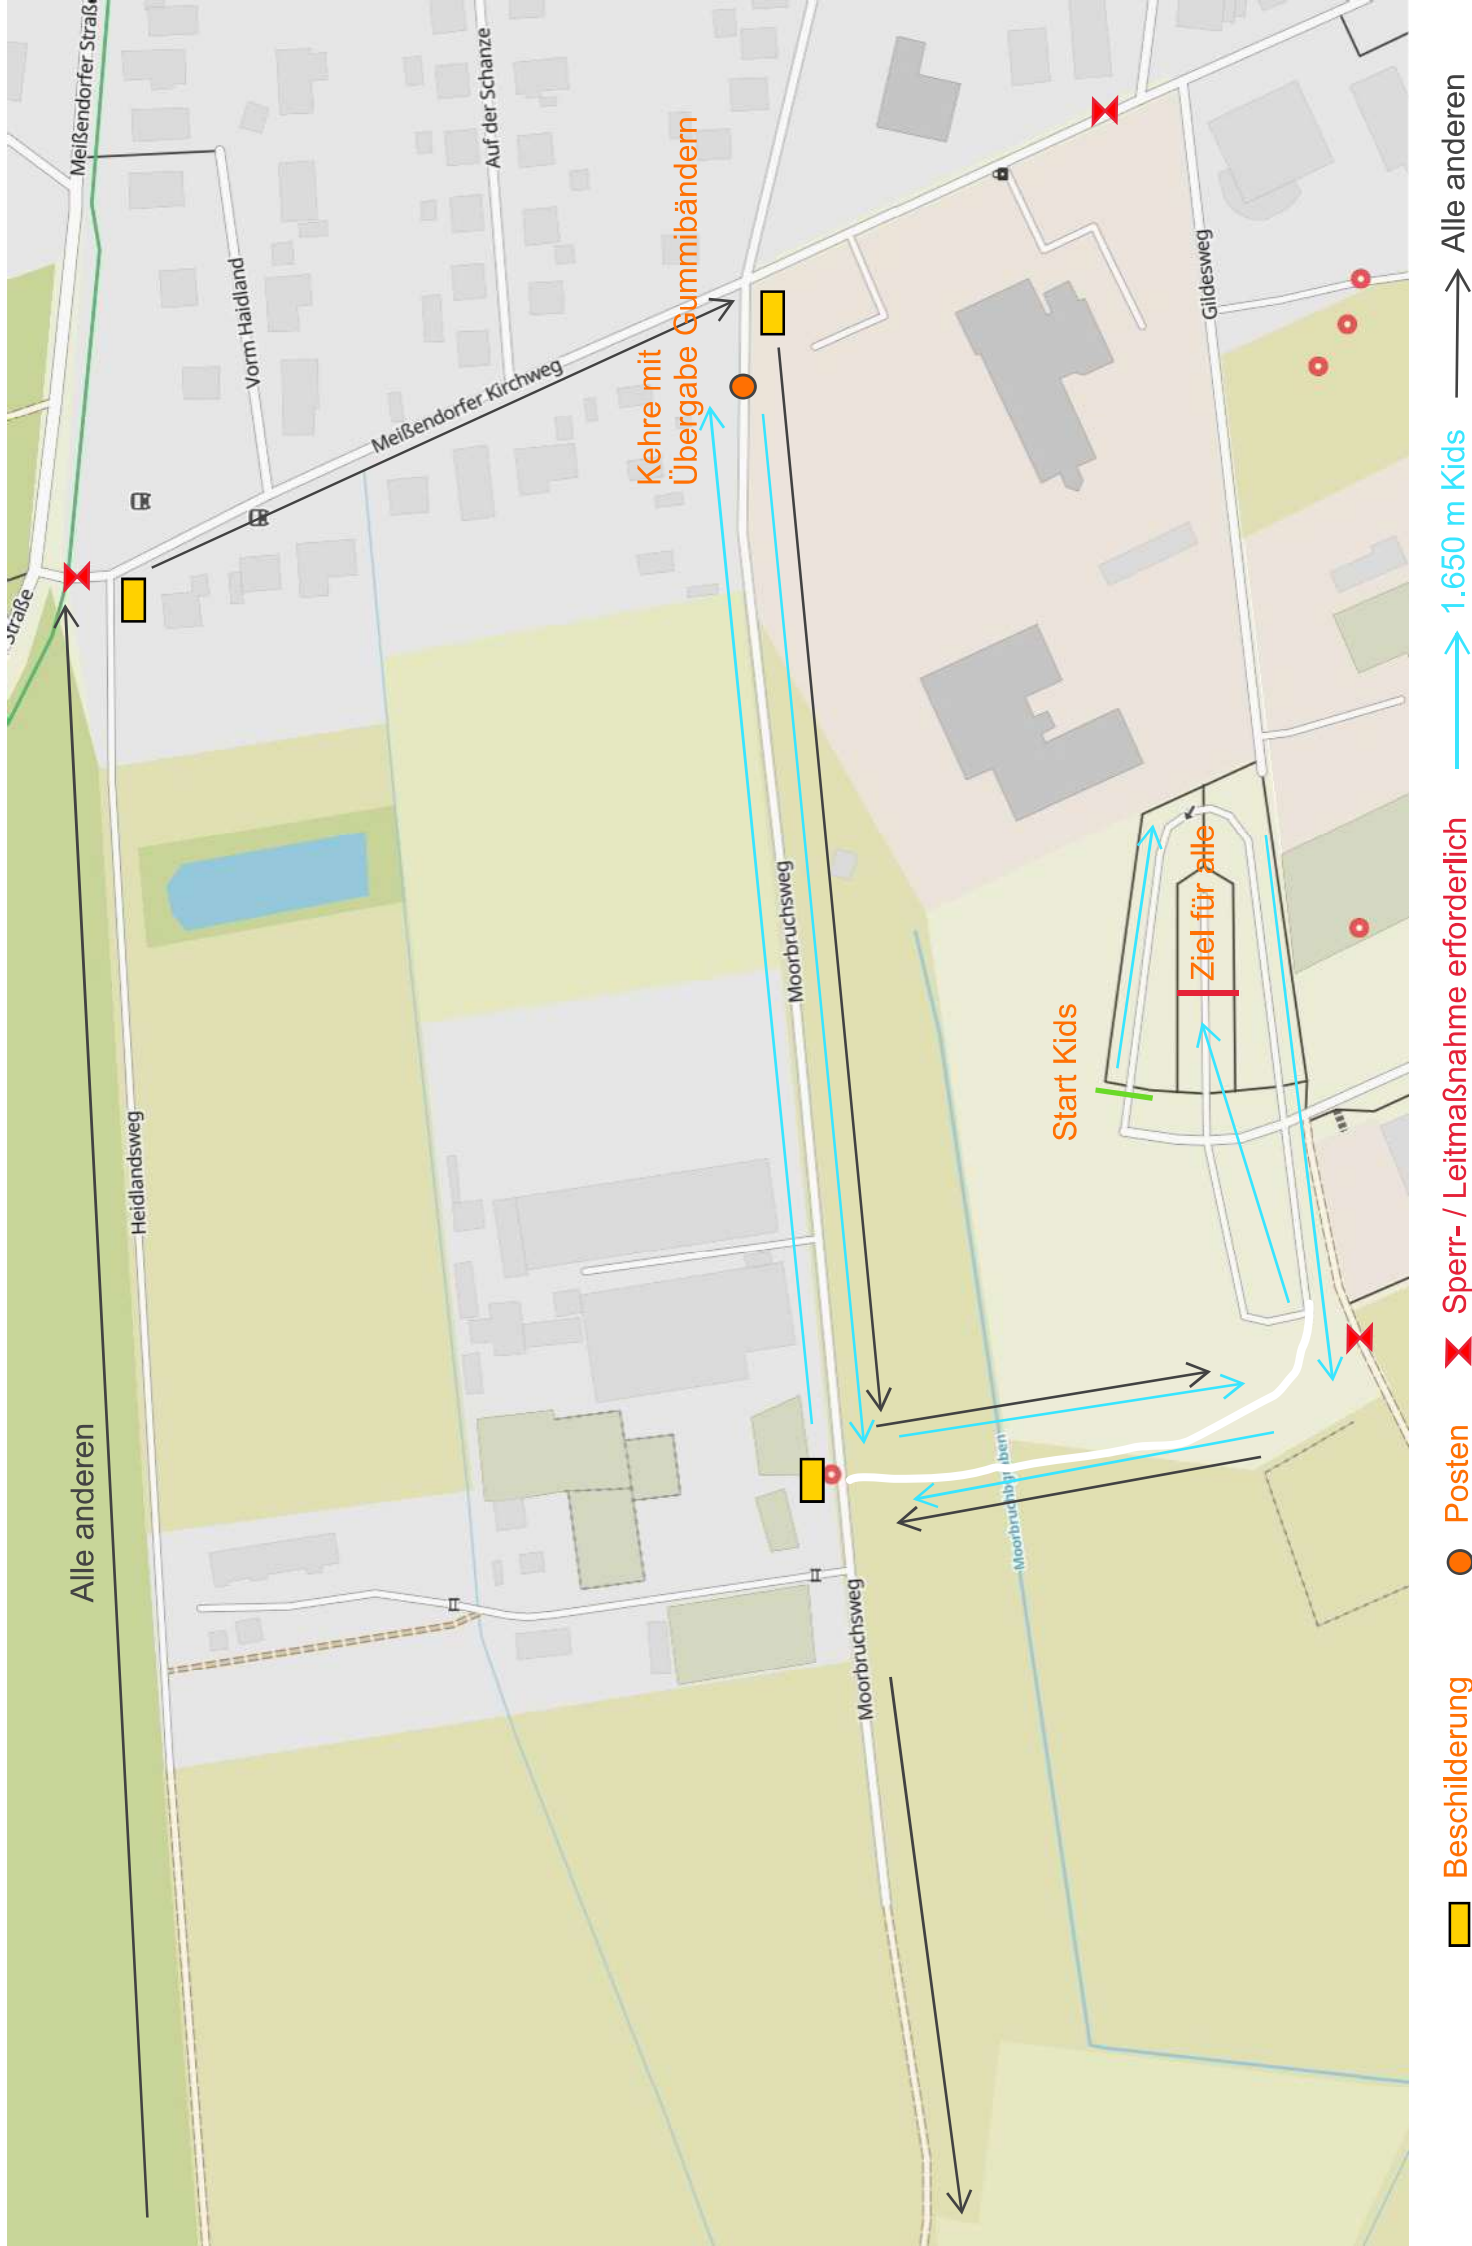

Streckenplanung Silvesterlauf 2023 Detail Kids

■ Beschilderung

● Posten

✕ Sperr- / Leitmaßnahme erforderlich

➔ 1.650 m Kids

➔ Alle anderen