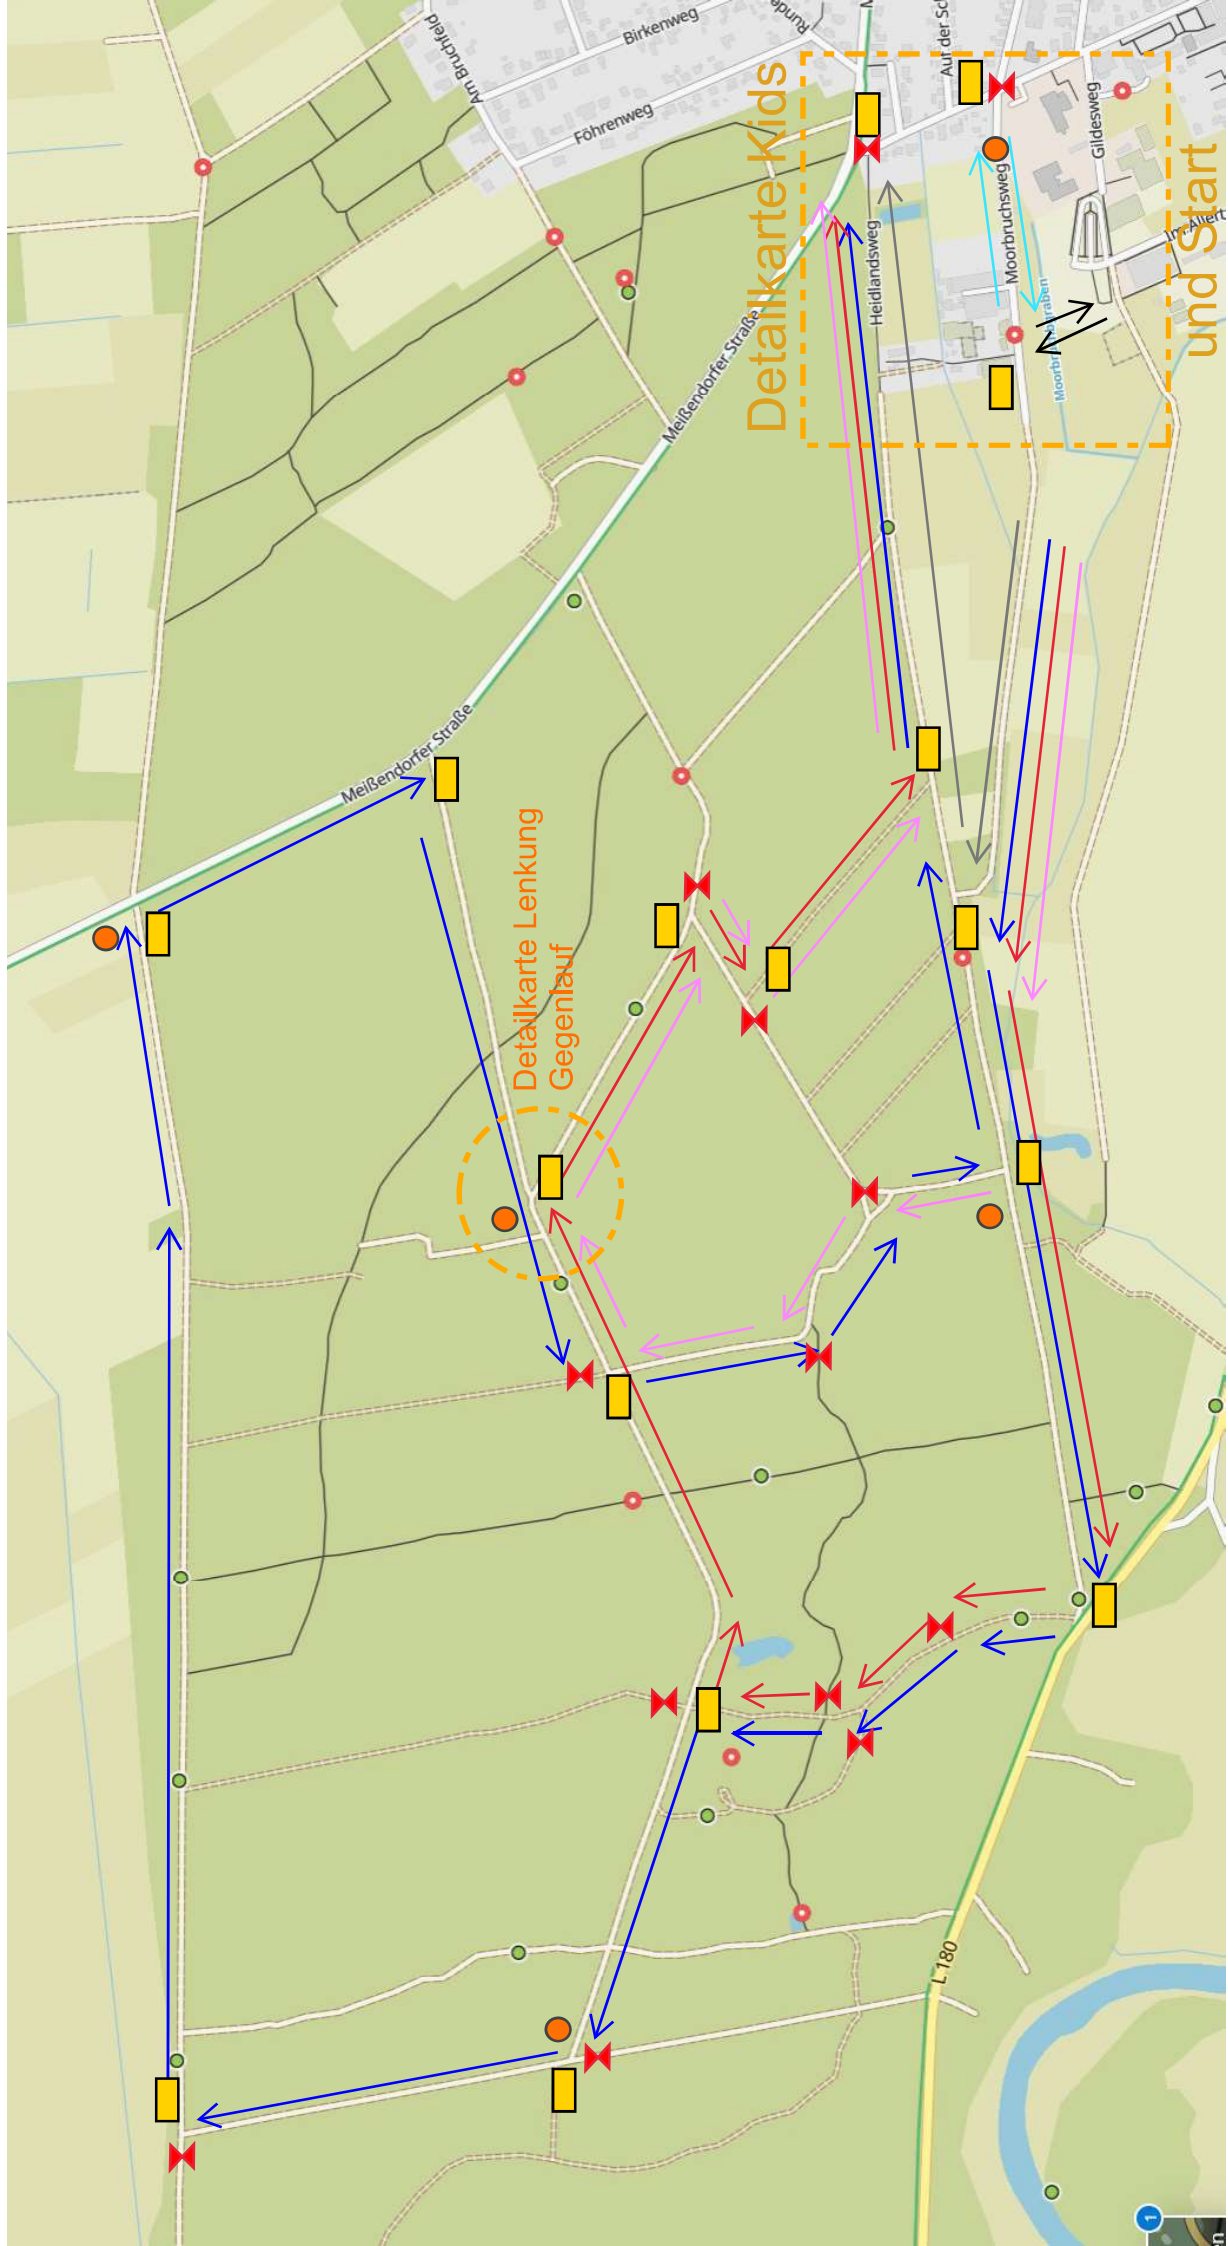

# Streckenplanung Silvesterlauf 2023

- 10.250 m
- 6.450 m Walking
- 5.350 m
- 3.000 m
- Alle
- Kids
- Beschilderung
- Posten
- Sperr- / Leitmaßnahme ggf. erforderlich